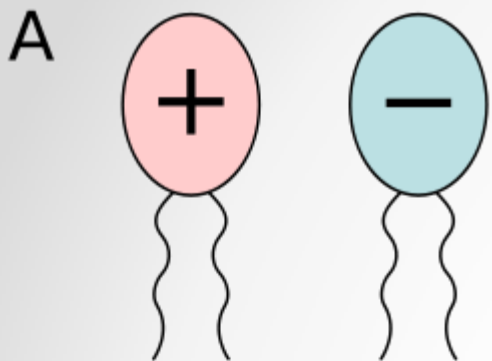

SMEÐE ALGE

Viktor Adrian Peko 2.g

KLASIFIKACIJA

Izogamija pokretnih stanica -A- Anizogamija pokretnih stanica
 Izogamija nepokretnih stanica -B- Oogamija
 Konjugacija -C- Anizogamija nepokretnih stanica

POVIJEST EVOLUCIJE I FOSILI

- između 150 i 200 godina starosti
- paralelan razvoj s zelenim i smeđim algama
- najmlađa grupa algi među tri grupe algi (zelene, smeđe i crvene)
- rijetki zbog mekoće tijela
- najčešća je Padina

HVALA NA PAŽNJI