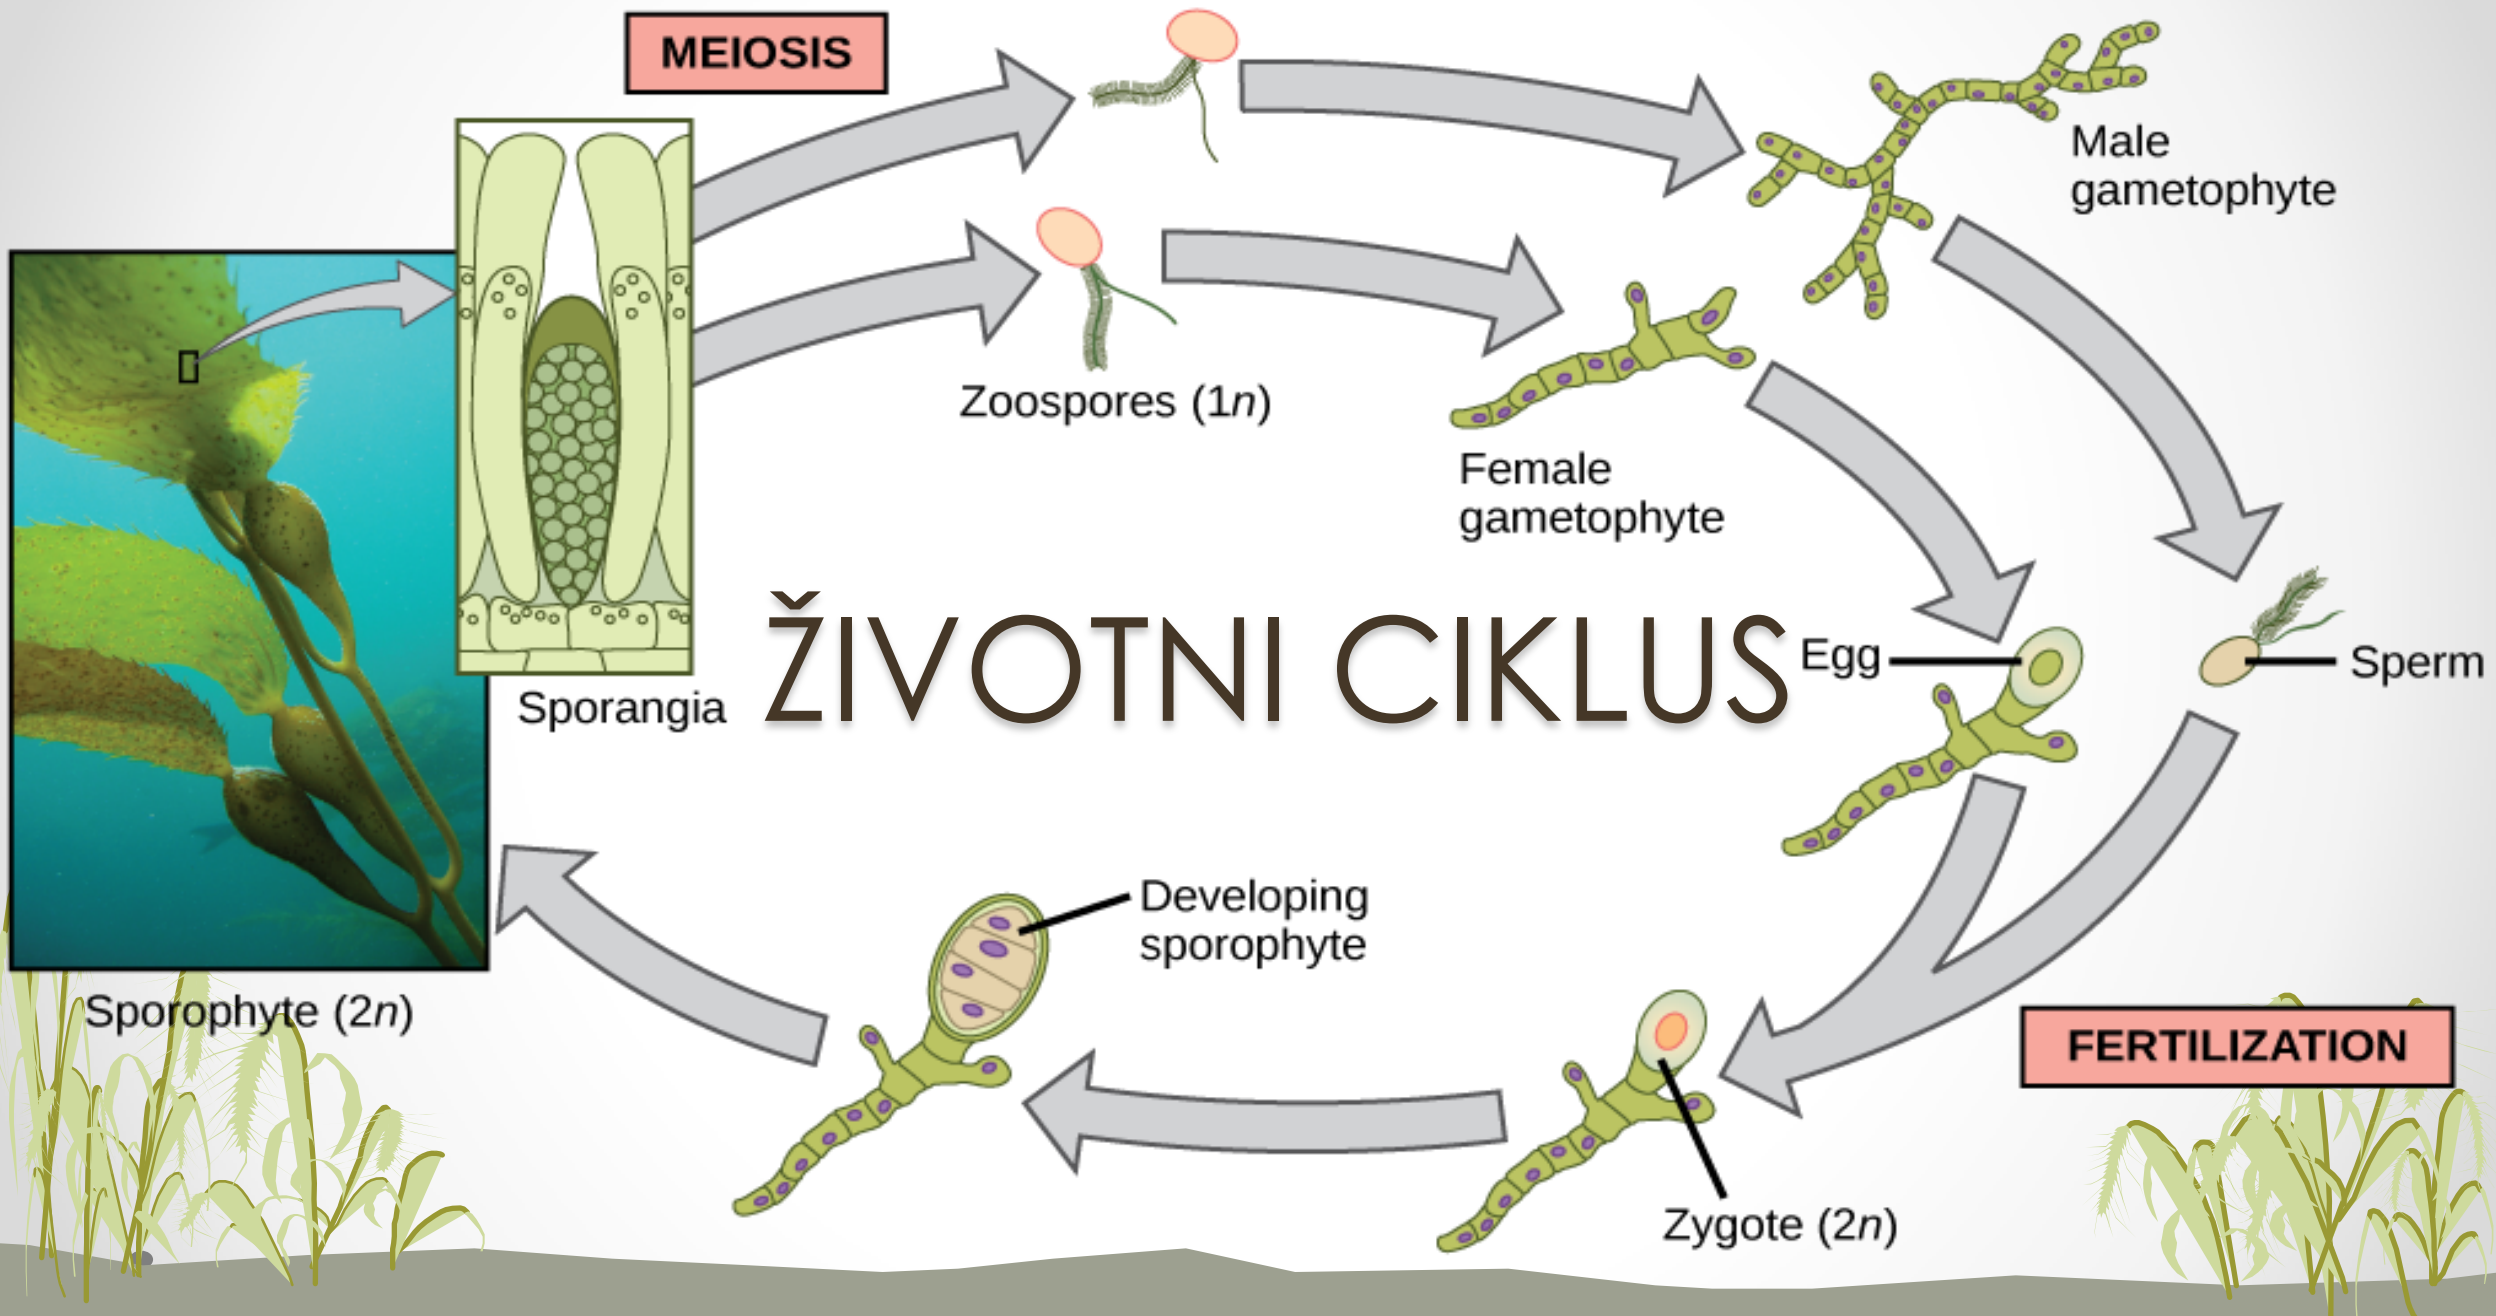

SMEÐE ALGE

Viktor Adrian Peko 2.g

KLASIFIKACIJA

Izogamija pokretnih stanica -A- Anizogamija pokretnih stanica
 Izogamija nepokretnih stanica -B- Oogamija
 Konjugacija -C- Anizogamija nepokretnih stanica

POVIJEST EVOLUCIJE I FOSILI

- između 150 i 200 godina starosti
- paralelan razvoj s zelenim i smeđim algama
- najmlađa grupa algi među tri grupe algi (zelene, smeđe i crvene)
- rijetki zbog mekoće tijela
- najčešća je Padina

HVALA NA PAŽNJI