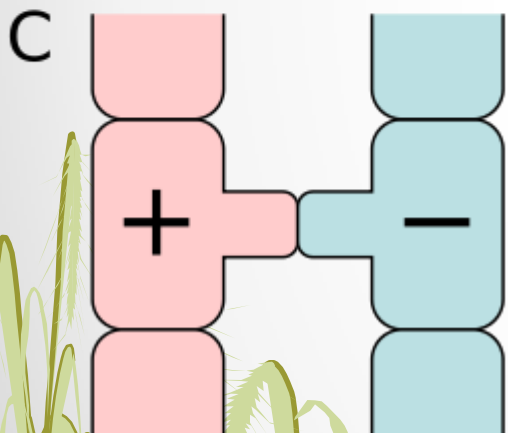

SMEÐE ALGE

Viktor Adrian Peko 2.g

KLASIFIKACIJA

Izogamija pokretnih stanica -A- Anizogamija pokretnih stanica
 Izogamija nepokretnih stanica -B- Oogamija
 Konjugacija -C- Anizogamija nepokretnih stanica

POVIJEST EVOLUCIJE I FOSILI

- između 150 i 200 godina starosti
- paralelan razvoj s zelenim i smeđim algama
- najmlađa grupa algi među tri grupe algi (zelene, smeđe i crvene)
- rijetki zbog mekoće tijela
- najčešća je Padina

HVALA NA PAŽNJI