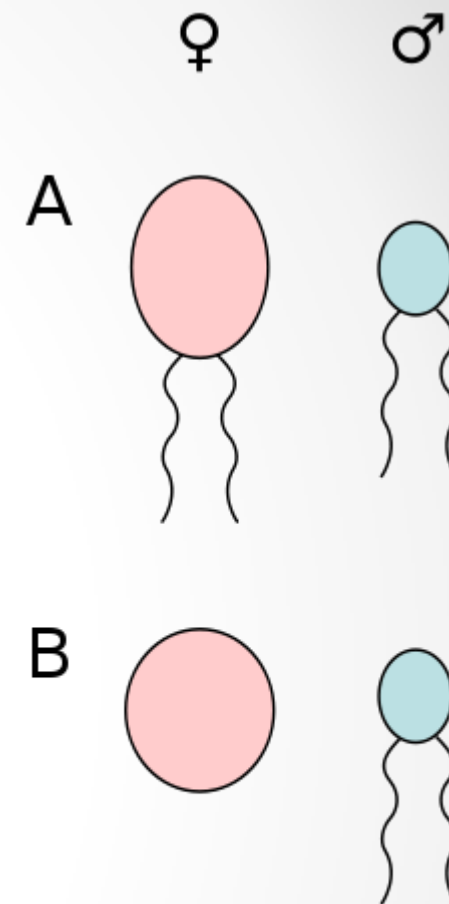

SMEÐE ALGE

Viktor Adrian Peko 2.g

KLASIFIKACIJA

Izogamija pokretnih stanica -A- Anizogamija pokretnih stanica
 Izogamija nepokretnih stanica -B- Oogamija
 Konjugacija -C- Anizogamija nepokretnih stanica

POVIJEST EVOLUCIJE I FOSILI

- između 150 i 200 godina starosti
- paralelan razvoj s zelenim i smeđim algama
- najmlađa grupa algi među tri grupe algi (zelene, smeđe i crvene)
- rijetki zbog mekoće tijela
- najčešća je Padina

HVALA NA PAŽNJI