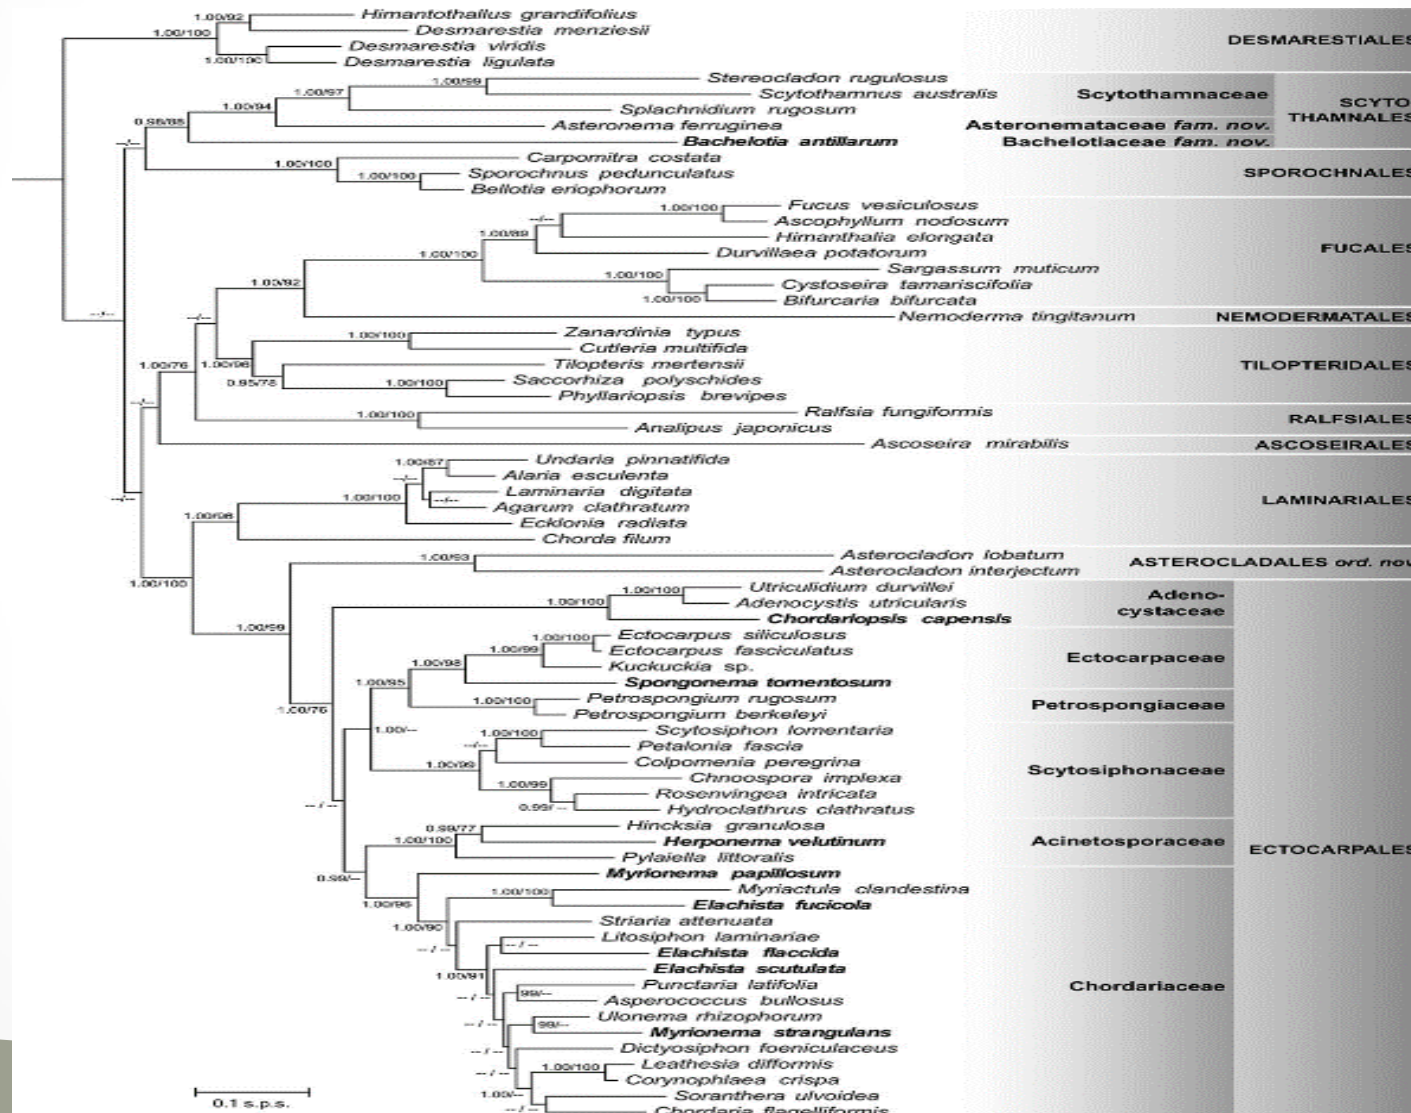

SMEÐE ALGE

Viktor Adrian Peko 2.g

KLASIFIKACIJA

Izogamija pokretnih stanica -A- Anizogamija pokretnih stanica
 Izogamija nepokretnih stanica -B- Oogamija
 Konjugacija -C- Anizogamija nepokretnih stanica

POVIJEST EVOLUCIJE I FOSILI

- između 150 i 200 godina starosti
- paralelan razvoj s zelenim i smeđim algama
- najmlađa grupa algi među tri grupe algi (zelene, smeđe i crvene)
- rijetki zbog mekoće tijela
- najčešća je Padina

HVALA NA PAŽNJI